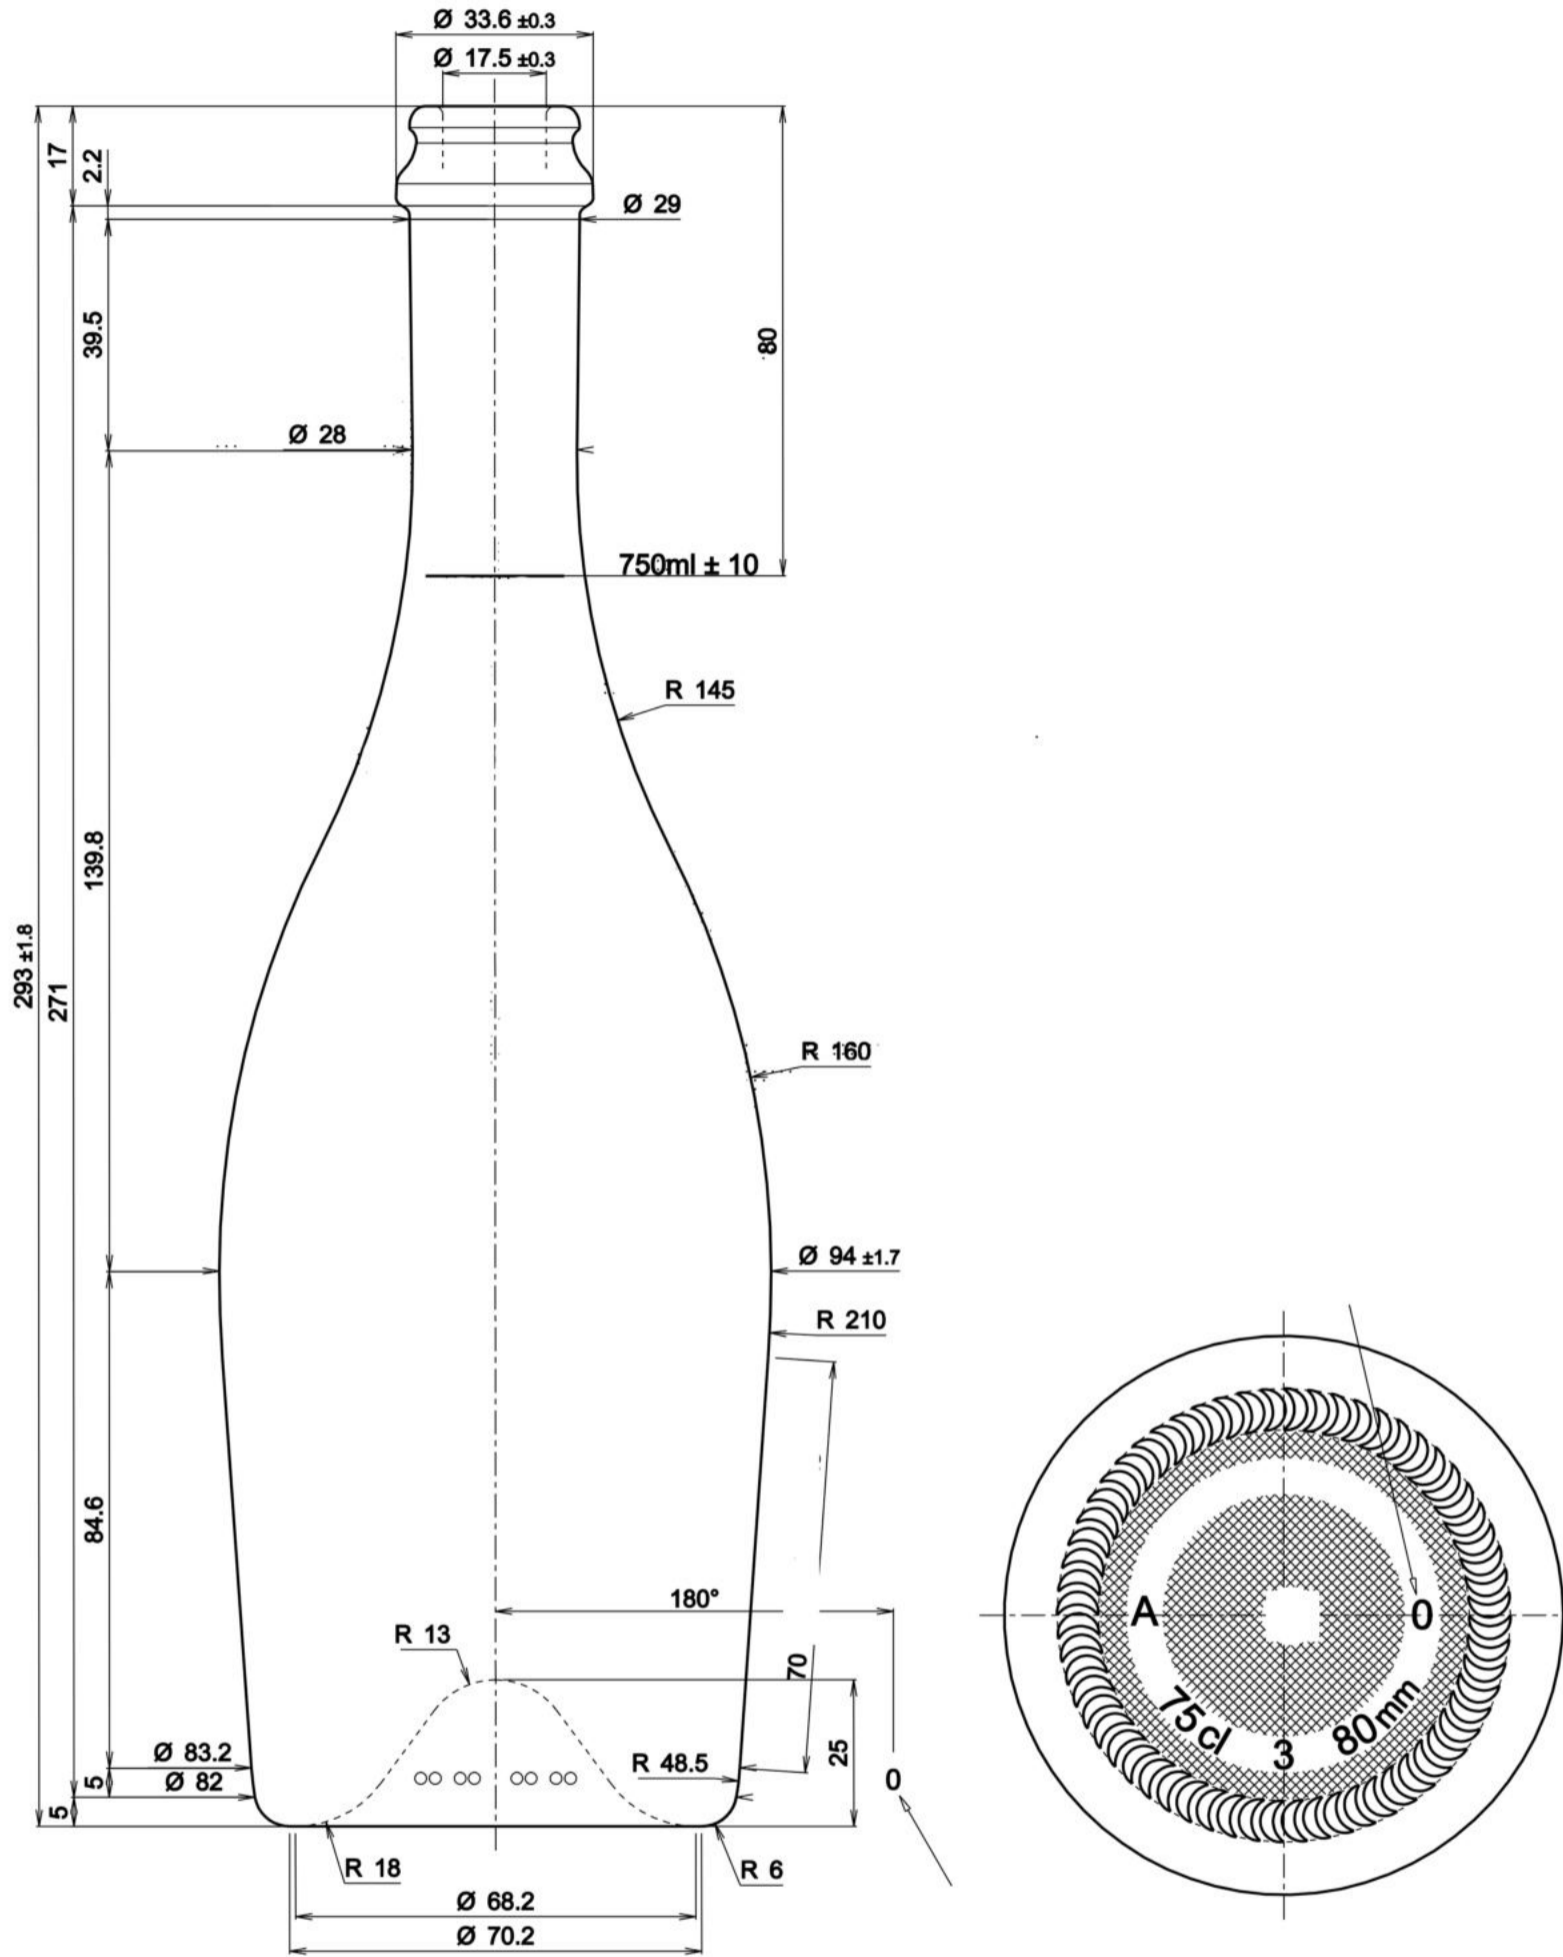

Ø Min. internal bore: 16 mm.

TECHNISCHE ZEICHNUNG – TECHNICAL DRAWING

Name description	Prater
Kapazität capacity	750ml
Maximale Füllmenge brimfull capacity	ca. 772 ml
Mündung type mouth	CC, Min Internal bore 16mm
Höhe height	293mm \pm 1,8
Gewicht glass weight	ca. 720g
Farbe colour	Spezial dunkelgrün /dark green
Packschema packaging scheme	
Weitere Verfügbare Größen more available sizes	375ml, 1500ml, 3000ml