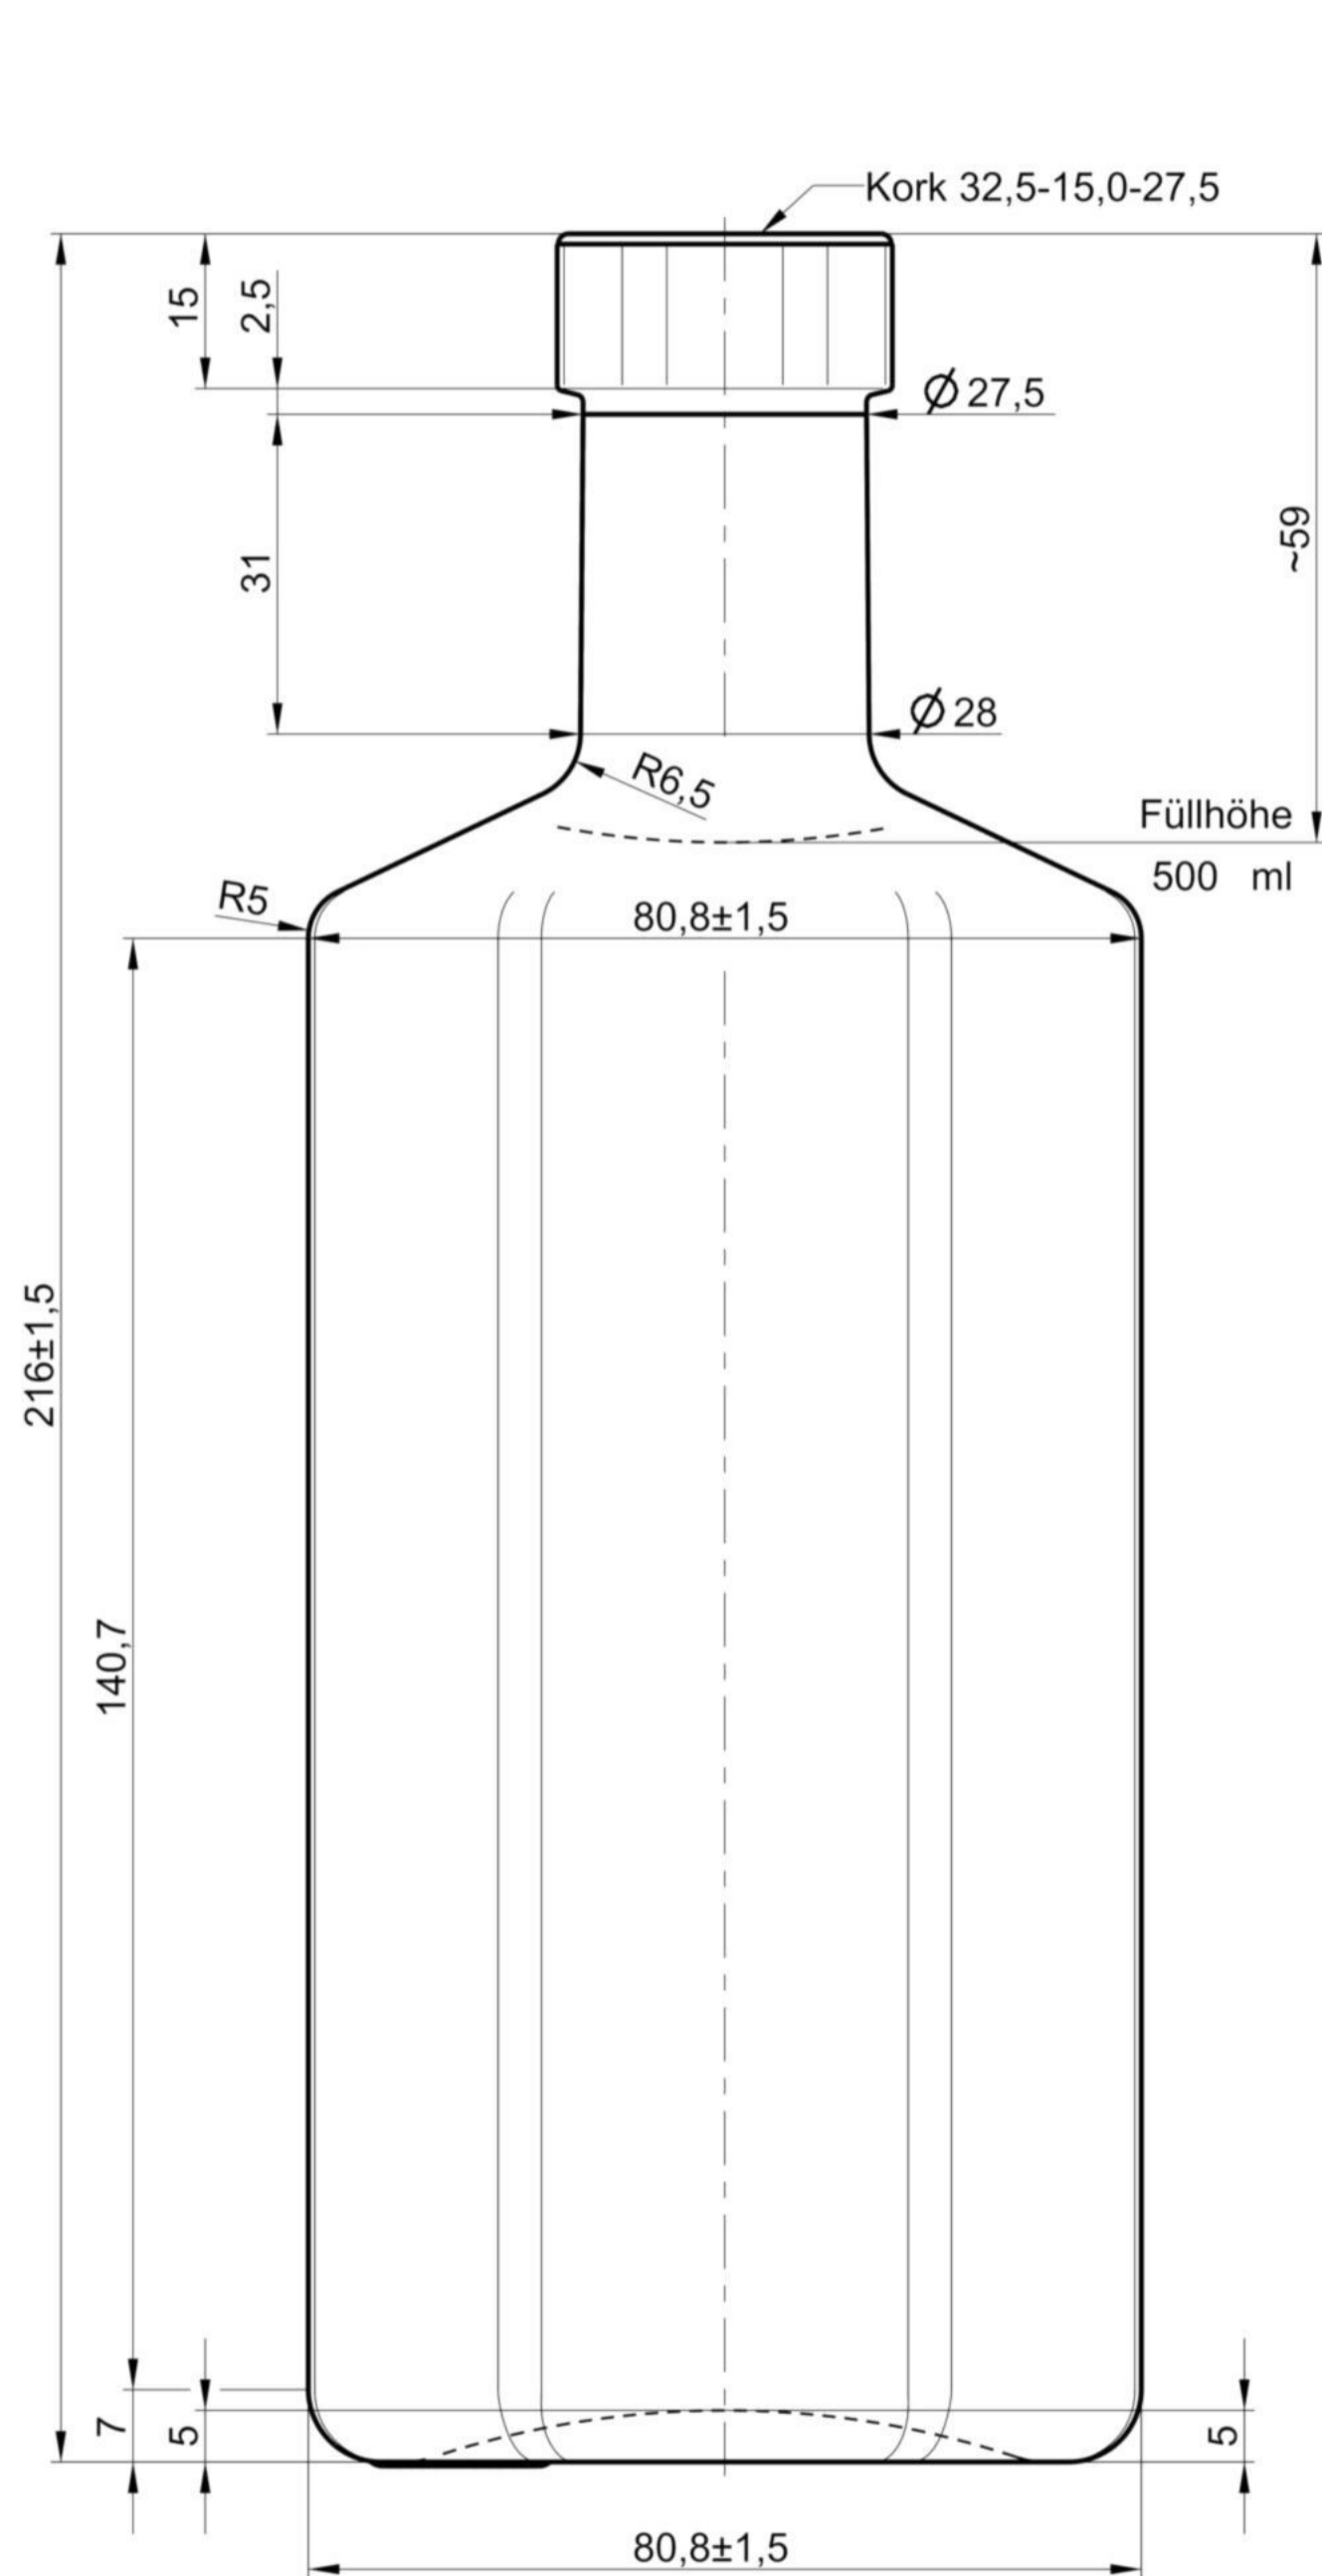

GLASFLASCHEN MANUFAKTUR – ERSTKLASSIG – ZEITLOS – EINZIGARTIG – GESCHÜTZT

GLASSBOTTLE MANUFACTURE – FIRST CLASS – TIMELESS – UNIQUE – PROTECTED

TECHNISCHE ZEICHNUNG – TECHNICAL DRAWING

Name description	_____	Vetos
Kapazität capacity	_____	500ml
Maximale Füllmenge brimfull capacity	_____	520ml MW $\pm 3,5$ / EW ± 10
Mündung type mouth	_____	Kork / cork
Höhe height	_____	216mm $\pm 1,5$
Gewicht glass weight	_____	~ 59g
Farbe colour	_____	weiß / flint
Packschema packaging scheme	_____	
Weitere Verfügbare Größen more available sizes	_____	