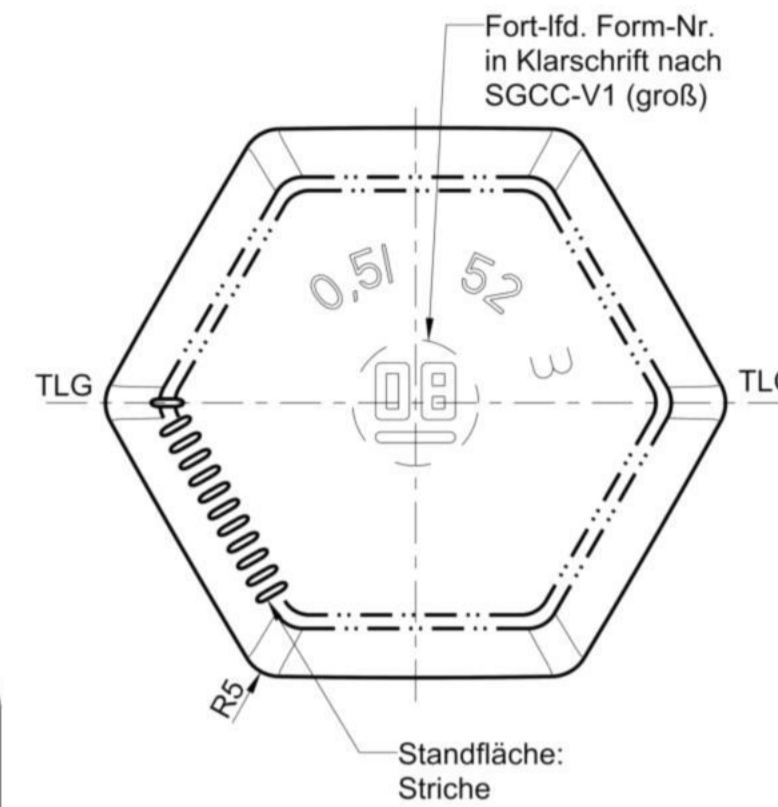

GLASFLASCHEN MANUFAKTUR – ERSTKLASSIG – ZEITLOS – EINZIGARTIG – GESCHÜTZT

GLASSBOTTLE MANUFACTURE – FIRST CLASS – TIMELESS – UNIQUE – PROTECTED

TECHNISCHE ZEICHNUNG – TECHNICAL DRAWING

Name description	_____	Vetos
Kapazität capacity	_____	500ml
Maximale Füllmenge brimfull capacity	_____	520ml MW $\pm 3,5$ / EW ± 10
Mündung type mouth	_____	Kork / cork
Höhe height	_____	216mm $\pm 1,5$
Gewicht glass weight	_____	~ 59g
Farbe colour	_____	weiß / flint
Packschema packaging scheme	_____	
Weitere Verfügbare Größen more available sizes	_____	