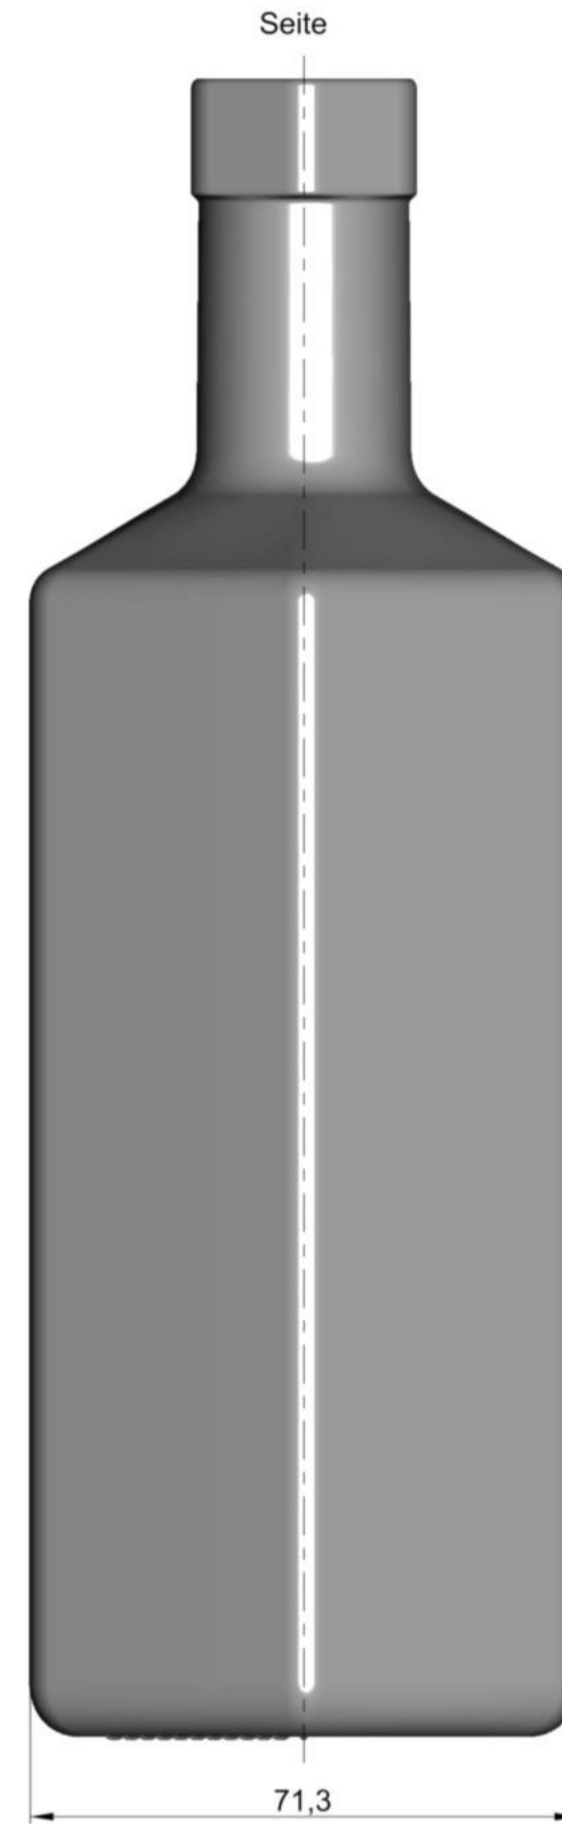

GLASFLASCHEN MANUFAKTUR – ERSTKLASSIG – ZEITLOS – EINZIGARTIG – GESCHÜTZT

GLASSBOTTLE MANUFACTURE – FIRST CLASS – TIMELESS – UNIQUE – PROTECTED

TECHNISCHE ZEICHNUNG – TECHNICAL DRAWING

Name description	_____	Vetos
Kapazität capacity	_____	500ml
Maximale Füllmenge brimfull capacity	_____	520ml MW $\pm 3,5$ / EW ± 10
Mündung type mouth	_____	Kork / cork
Höhe height	_____	216mm $\pm 1,5$
Gewicht glass weight	_____	~ 59g
Farbe colour	_____	weiß / flint
Packschema packaging scheme	_____	
Weitere Verfügbare Größen more available sizes	_____	