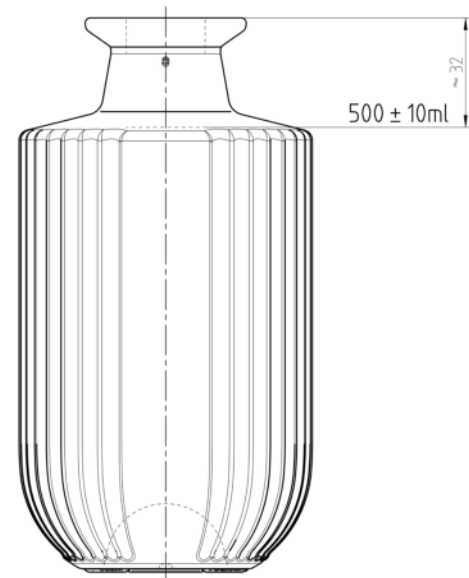

BACK SIDE

TECHNISCHE ZEICHNUNG – TECHNICAL DRAWING

Name	description	<b>Lyra Vintage</b>
Kapazität	capacity	500ml ±10
Maximale Füllmenge	brimfull capacity	
Mündung	type mouth	Kork / cork
Höhe	height	162mm ±1,2
Gewicht	glass weight	~500g
Farbe	colour	weiß / flint
Packschema	packaging scheme	
Weitere Verfügbare Größen	more available sizes	