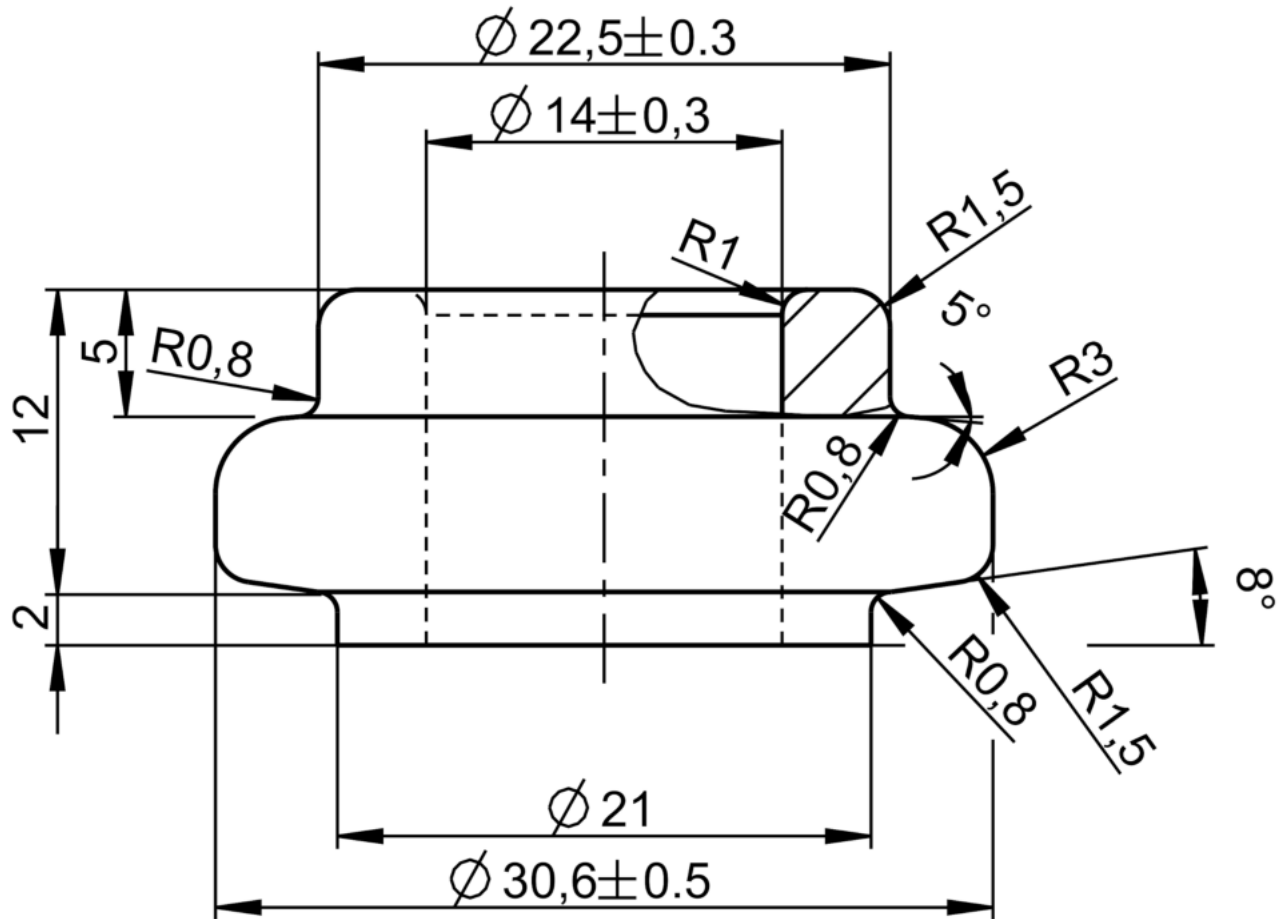

TECHNISCHE ZEICHNUNG – TECHNICAL DRAWING

Name description	_____	Rustica
Kapazität capacity	_____	200ml
Maximale Füllmenge brimfull capacity	_____	210ml MW ± 2 EW ± 6
Mündung type mouth	_____	Kork / cork
Höhe height	_____	188mm $\pm 1,4$
Gewicht glass weight	_____	~250g
Farbe colour	_____	weiß / flint
Packschema packaging scheme	_____	
Weitere Verfügbare Größen more available sizes	_____	

**Mündungszeichnung Klotz-Mdg. 30,6x12
 Rustica 20cl**

D=Ø14 ±0,3
 Ø min. 10,5mm

im Eingang
 Durchgang

Tiefe/deep
 Tiefe/deep