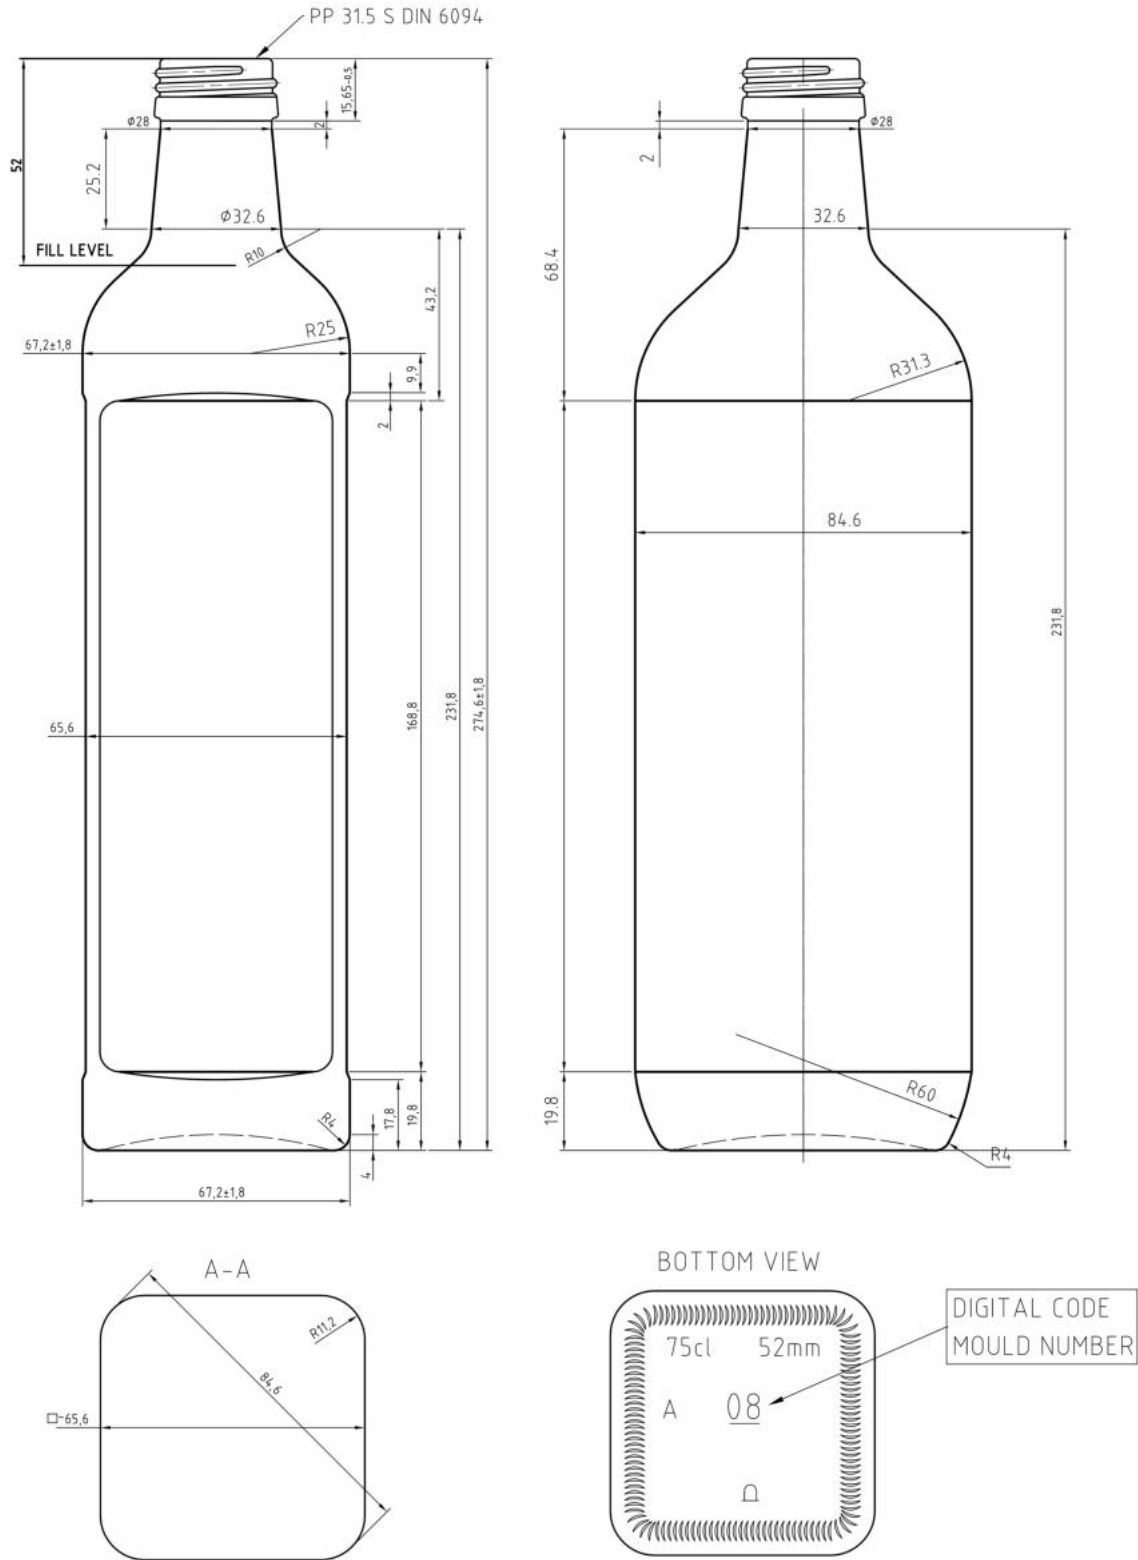

GLASFLASCHEN MANUFAKTUR – ERSTKLASSIG – ZEITLOS – EINZIGARTIG – GESCHÜTZT  
 GLASSBOTTLE MANUFACTURE – FIRST CLASS – TIMELESS – UNIQUE – PROTECTED

TECHNISCHE ZEICHNUNG – TECHNICAL DRAWING

Name description	_____	<b>Maraska</b>
Kapazität capacity	_____	750ml ±10
Maximale Füllmenge brimfull capacity	_____	772ml ±10
Mündung type mouth	_____	PP 31.5 S DIN 6094
Höhe height	_____	274,6mm ±1,8
Gewicht glass weight	_____	~465g
Farbe colour	_____	antikgrün / antique
Packschema packaging scheme	_____	
Weitere Verfügbare Größen more available sizes	_____	25cl, 50cl, 100cl